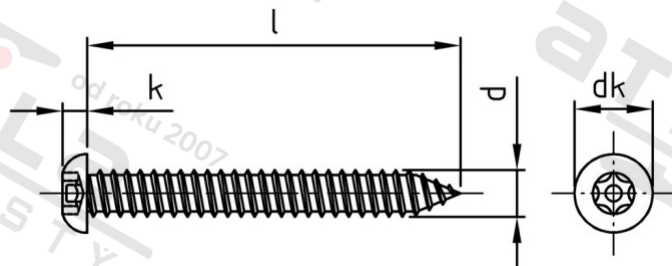

**Výr. 9120 A2 C 5,5X25 TX-PIN 27**  
**závit**

**Šrouby pojistné s pl kul hl, vnitřní hvěz a hrotem, blechový**

**Číslo položky:**

9120255 25

**EAN/GTIN:**

4043377130594

**Materiál:**

A2

### Technické údaje

<b>Průměr (d):</b>	5,5 mm
<b>Celková délka (l):</b>	25 mm
<b>Typ závitu:</b>	plechu závit
<b>tvár hlavy:</b>	Kulovou hlavou
<b>Průměr hlavy (dk):</b>	10,5 mm
<b>Výška hlavy (k):</b>	3,3 mm
<b>Velikost pohonu (Pohon):</b>	TX27 PIN
<b>Tvar pohonu (pohon):</b>	Vnitřní hvězdice s hrotem
<b>Pevnost v tahu (Rm):</b>	500 N/mm <sup>2</sup>

### Parametry

- Závit do plechu
- vnitřní hvězdice + hrot
- plochá kulová hlava