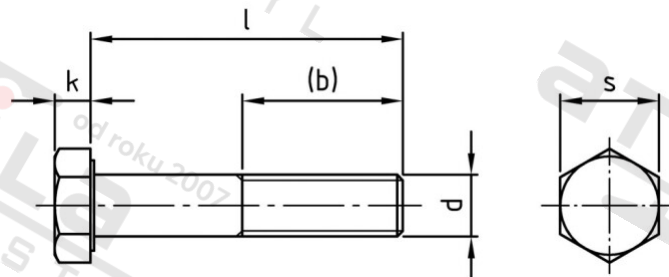

**ISO 4014 A4-70 M 8X140 Šrouby se šestihrannou hlavou s dřikem**

<b>Číslo položky:</b>	401448 140	<b>EAN/GTIN:</b>	4043377327734
<b>Materiál:</b>	A4	<b>Čistá hmotnost na 100:</b>	5.970 kg
		<b>Množství v balení (VPE):</b>	50 St.

**Technické údaje**

<b>Průměr (d):</b>	8 mm
<b>Celková délka (l):</b>	140 mm
<b>Typ závitu:</b>	metrický
<b>tvár hlavy:</b>	Se šestihrannou hlavou
<b>Výška hlavy (k):</b>	5,3 mm
<b>Velikost pohonu (Pohon):</b>	SW 13
<b>Tvar pohonu (pohon):</b>	Vnější šestihran
<b>Pevnost v tahu (Rm):</b>	700 N/mm <sup>2</sup>
<b>Délka závitu (b):</b>	28 mm