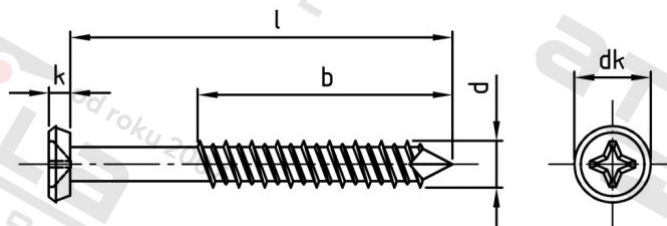

Výr. 9092 A2 5,5X55 H Šrouby fasádní se závitem Hi-Lo a středícím hrotem

Číslo položky:	9092255 55	EAN/GTIN:	4043377218575
Materiál:	A2	Čistá hmotnost na 100:	0.830 kg
		Množství v balení (VPE):	100 St.

Technické údaje

Průměr (d):	5,5 mm
Celková délka (l):	55 mm
Typ závitu:	HI-LO závit
tvár hlavy:	Cap hlava
Průměr hlavy (dk):	9,2 mm
Výška hlavy (k):	3 mm
Tvar pohonu (pohon):	Phillips
Pevnost v tahu (Rm):	500 N/mm ²
Délka závitu (b):	30 mm

Použití

Ideální pro šroubová spojení fasádních prvků

Oblast použití

Fasády