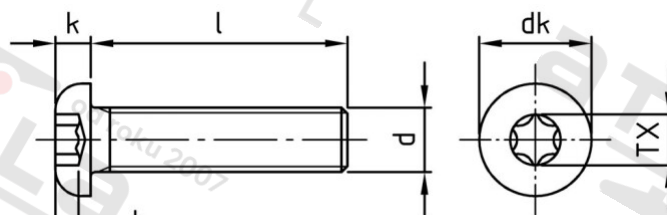

ISO 7380-1 A4-070 M 8X100/100 TX40

Šrouby s půlk hl a vnitřní hvězdicí, celý závit

Číslo položky:	738014T8 100	EAN/GTIN:	4043377314444
Materiál:	A4	Čistá hmotnost na 100:	3.510 kg
		Množství v balení (VPE):	50 St.

Technické údaje

Průměr (d):	8 mm
Celková délka (l):	100 mm
Typ závitu:	metrický
tvar hlavy:	hlava objektivu
Průměr hlavy (dk):	14 mm
Výška hlavy (k):	4,4 mm
Rožměr t (t):	2,7 mm
Velikost pohonu (Pohon):	TX40
Tvar pohonu (pohon):	Vnitřní hvězdice
Pevnost v tahu (Rm):	560 N/mm ²

Parametry

- "0" = snížená nosnos

Použití

Šroubová spojení plechů v sanitární oblasti a u topení

Použití ve vlhkých prostorách i venku bez významného obsahu chloridů a oxidů síry

Oblast použití

Výroba kovových konstrukcí, Jiná použití