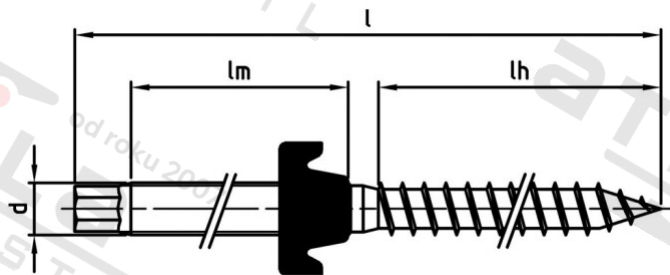

Art. 9082 A2 M 12X200 SW 9 mont. mit EPDM

Závěsné šrouby s černým těsněním EPDM

Číslo položky:	90822512 200	EAN/GTIN:	4043377360342
Materiál:	A2	Čistá hmotnost na 100:	13.900 kg
		Množství v balení (VPE):	50 St.

Technické údaje

Průměr (d):	12 mm
Celková délka (l):	200 mm
Pevnost v tahu (Rm):	500 N/mm ²
Typ závitu:	Dřevo / metrický
Délka závitu do dřeva (lh):	80 mm
Délka metrického závitu (lm):	100 mm

Použití

Stropní závěsy pro kabelové žlaby, trubky, traverzy atd.