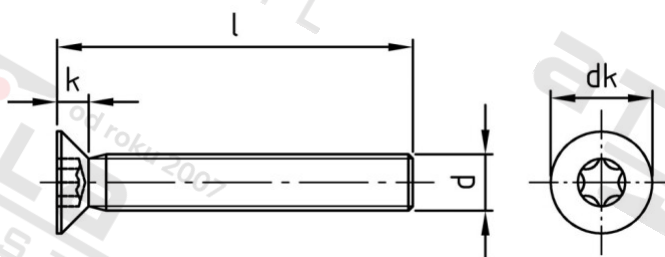

ISO 14581 A2-070 M 6X22 TX30 Šrouby se zápustnou hlavou s hvězdkou drážkou

Číslo položky:	1458126 22	EAN/GTIN:	4043377285904
Materiál:	A2	Čistá hmotnost na 100:	0.466 kg
		Množství v balení (VPE):	500 St.

Technické údaje

Průměr (d):	6 mm
Celková délka (l):	22 mm
Typ závitu:	metrický
tvár hlavy:	se zápustnou hlavou
Průměr hlavy (dk):	11,3 mm
Výška hlavy (k):	3,3 mm
Velikost pohonu (Pohon):	TX30
Tvar pohonu (pohon):	Vnitřní hvězdička
Pevnost v tahu (Rm):	560 N/mm ²

Parametry

- "0" = snížená nosnos

Oblast použití

Strojírenství