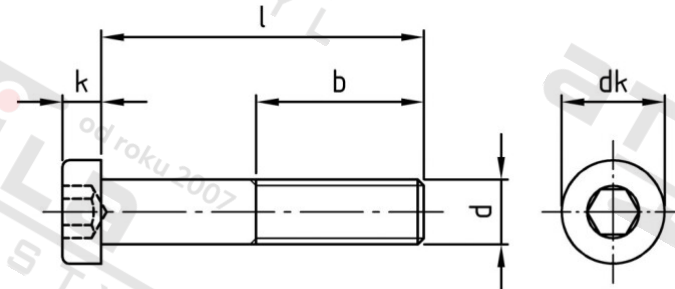

DIN 7984 A4 M 16X50 Šrouby s válcovou hlavou nízkou a vnitřním 6-hr

Číslo položky:	7984416 50	EAN/GTIN:	4043377173744
Materiál:	A4	Čistá hmotnost na 100:	8.960 kg
		Množství v balení (VPE):	25 St.

Technické údaje

Průměr (d):	16 mm
Celková délka (l):	50 mm
Typ závitu:	metrický
tvár hlavy:	hlavy válců
Průměr hlavy (dk):	24 mm
Výška hlavy (k):	9 mm
Velikost pohonu (Pohon):	SW 12
Tvar pohonu (pohon):	Vnitřní šestihran
Délka závitu (b):	50 mm
Pevnost v tahu (Rm):	500 N/mm ²

Parametry

- "O" = snížená nosnos

Použití

Ideální pro šroubová spojení v oblasti strojírenství.

Oblast použití

Strojírenství