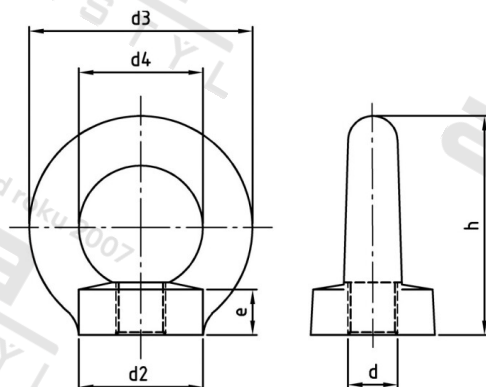

DIN 582 A4 M 36 Matice závěsné, kované

Číslo položky:	05824036	EAN/GTIN:	4043377243607
Materiál:	A4	Čistá hmotnost na 100:	208.000 kg
		Množství v balení (VPE):	1 St.

Technické údaje

Průměr (d):	36 mm
Typ závitu:	metrický
Pevnost v tahu (Rm):	500 N/mm ²
Vnější průměr kroužku (d3):	126 mm
Vnitřní průměr kroužku (d4):	70 mm
Výška kroužku (h):	128 mm

Závěsné matice podle normy DIN
Závěsné matice jsou kované v zápustce. Použitelné bez omezení nosnosti v teplotním rozsahu od -20 °C do +200 °C. Závěsné matice dle DIN 582 spadají podle normy EU 98/37/ES do oblasti zařízení k uchopení břemen (jsou-li používány jako výměnná zdvihací zařízení), a proto se na ně vztahuje povinnost označení CE.