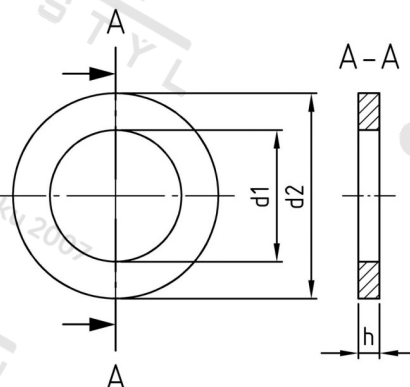

DIN 433 A4 21,0 Podložky pro šrouby s válcovou hlavou

Číslo položky:	04334210	EAN/GTIN:	4043377033055
Materiál:	A4	Čistá hmotnost na 100:	1.192 kg
		Množství v balení (VPE):	100 St.

Technické údaje

Rozměr h (h):	3 mm
Vnitřní průměr (d1):	21 mm
Vnější průměr (d2):	34 mm