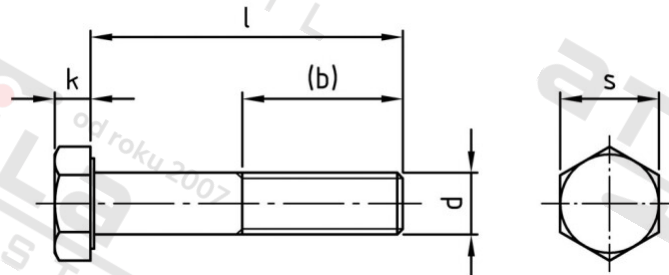

ISO 4014 A4-70 M 14X100

Šrouby se šestihrannou hlavou s dříkem

Číslo položky:

4014414 100

EAN/GTIN:

4043377326591

Materiál:

A4

Čistá hmotnost na 100:

13.340 kg

Množství v balení (VPE):

25 St.

Technické údaje

Pevnost v tahu (Rm):	700 N/mm ²
Průměr (d):	14 mm
Celková délka (l):	100 mm
Typ závitu:	metrický
tvár hlavy:	Se šestihrannou hlavou
Výška hlavy (k):	8,8 mm
Tvar pohonu (pohon):	Vnější šestihran
Délka závitu (b):	34 mm
Velikost pohonu (Pohon):	SW 21