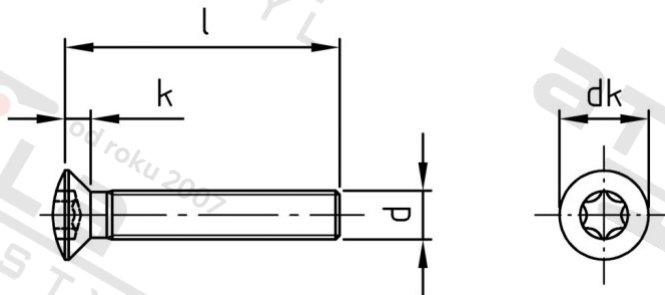

ISO 14584 A4 M 5X65/65 TX25

Šrouby se záp. čočkovou hl a hvězdicí drážkou

Číslo položky:

1458445 65

EAN/GTIN:

4043377291868

Materiál:

A4

### Technické údaje

Průměr (d):	5 mm
Celková délka (l):	65 mm
Pevnost v tahu (Rm):	700 N/mm <sup>2</sup>
Typ závitu:	metrický
tvar hlavy:	Zvýšený
Průměr hlavy (dk):	9,3 mm
Výška hlavy (k):	2,7 mm
Velikost pohonu (Pohon):	TX25
Tvar pohonu (pohon):	Vnitřní hvězdice