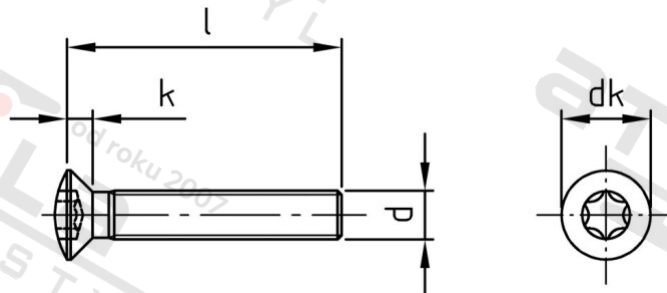

ISO 14584 A2 M 4X28 TX20

Šrouby se záp. čočkovou hl a hvězdící drážkou

Číslo položky:

1458424 28

EAN/GTIN:

4043377288981

Materiál:

A2

Čistá hmotnost na 100:

0.260 kg

Množství v balení (VPE):

500 St.

Technické údaje

Průměr (d):	4 mm
Celková délka (l):	28 mm
Pevnost v tahu (Rm):	500 N/mm ²
Typ závitu:	metrický
tvar hlavy:	Zvýšený
Průměr hlavy (dk):	8,4 mm
Výška hlavy (k):	2,7 mm
Velikost pohonu (Pohon):	TX20
Tvar pohonu (pohon):	Vnitřní hvězdice