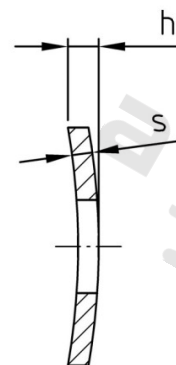

Art. 9221 A4 M 6 Pojistné kroužky kontaktní form L

Číslo položky:	922146	EAN/GTIN:	4043377340337
Materiál:	A4	Čistá hmotnost na 100:	0.247 kg
		Množství v balení (VPE):	1000 St.

Technické údaje

Rozměr h (h):	2,55 mm
Vnitřní průměr (d1):	6,4 mm
Vnější průměr (d2):	18,2 mm
Tvrдость:	140 HV
Tloušťka materiálu (s):	1,44 mm
ANZUGSDREHMOMENT:	9,1 Nm

Parametry

- Form L
- Specifický povrch
- Opakované použití

Použití

Zámek podložka zabraňuje uvolňování nezávislý šroub.

Oblast použití

Strojírenství, Výroba kovových konstrukcí

Přednosti výrobku

- Ochrana pultu podpěr
- Opakované použití
- V závislosti na materiálu
- Nízký rozptyl momentu
- Neotáčí při šroubování