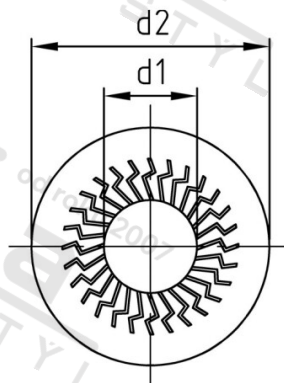

Art. 9221 A4 M 6 Pojistné kroužky kontaktní form L

Číslo položky:	922146	EAN/GTIN:	4043377340337
Materiál:	A4	Čistá hmotnost na 100:	0.247 kg
		Množství v balení (VPE):	1000 St.

Technické údaje

Rozměr h (h):	2,55 mm
Vnitřní průměr (d1):	6,4 mm
Vnější průměr (d2):	18,2 mm
Tvrдость:	140 HV
Tloušťka materiálu (s):	1,44 mm
ANZUGSDREHMOMENT:	9,1 Nm

Parametry

- Form L
- Specifický povrch
- Opakované použití

Použití

Zámek podložka zabraňuje uvolňování nezávislý šroub.

Oblast použití

Strojírenství, Výroba kovových konstrukcí

Přednosti výrobku

- Ochrana pultu podpěr
- Opakované použití
- V závislosti na materiálu
- Nízký rozptyl momentu
- Neotáčí při šroubování