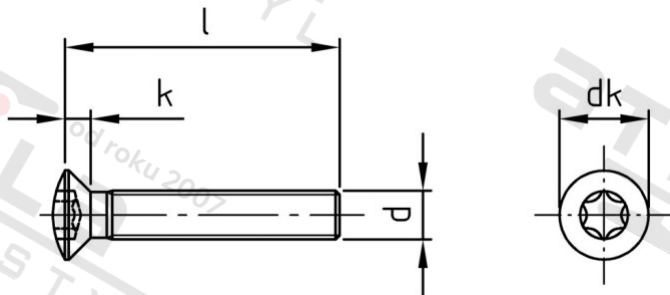

ISO 14584 A4 M 4X30 TX20

Šrouby se záp. čočkovou hl a hvězdicí drážkou

Číslo položky:

1458444 30

EAN/GTIN:

4043377291547

Materiál:

A4

Čistá hmotnost na 100:

0.276 kg

Množství v balení (VPE):

500 St.

Technické údaje

Průměr (d):	4 mm
Celková délka (l):	30 mm
Pevnost v tahu (Rm):	500 N/mm ²
Typ závitu:	metrický
tvar hlavy:	Zvýšený
Průměr hlavy (dk):	8,4 mm
Výška hlavy (k):	2,7 mm
Velikost pohonu (Pohon):	TX20
Tvar pohonu (pohon):	Vnitřní hvězdice