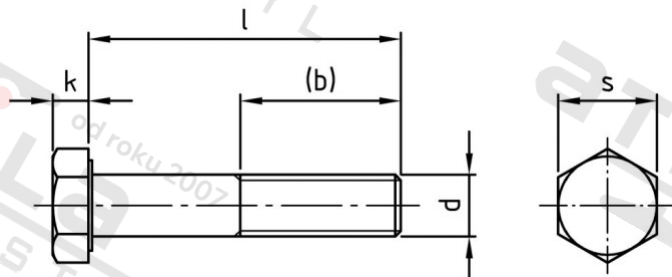

ISO 4014 A2-70 M 22X130

Šrouby se šestihrannou hlavou s dříkem

Číslo položky:

4014222 130

EAN/GTIN:

4043377143174

Materiál:

A2

Čistá hmotnost na 100:

43.200 kg

Množství v balení (VPE):

10 St.

Technické údaje

Pevnost v tahu (Rm):	700 N/mm ²
Průměr (d):	22 mm
Celková délka (l):	130 mm
Typ závitu:	metrický
tvar hlavy:	Se šestihrannou hlavou
Výška hlavy (k):	14 mm
Tvar pohonu (pohon):	Vnější šestihran
Délka závitu (b):	56 mm
Velikost pohonu (Pohon):	SW 34