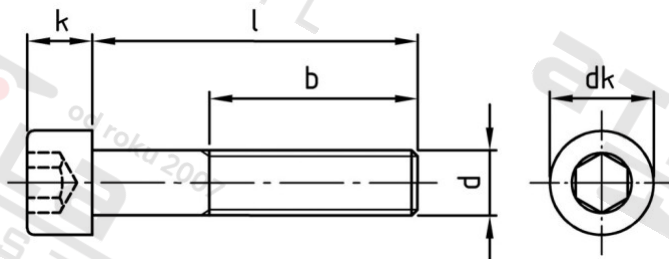

ISO 4762 A2-70 M 24X170

Šrouby s válcovou hlavou a vnitřním šestihranem, částečný závit

Číslo položky:

4762224 170

EAN/GTIN:

4043377060396

Materiál:

A2

### Technické údaje

Průměr (d):	24 mm
Celková délka (l):	170 mm
Typ závitů:	metrický
Tvar pohonu (pohon):	Vnitřní šestihran
Velikost pohonu (Pohon):	SW 19
Pevnost v tahu (Rm):	700 N/mm <sup>2</sup>
Délka závitu (b):	60 mm
tvar hlavy:	hlavy válců
Průměr hlavy (dk):	36 mm
Výška hlavy (k):	24 mm