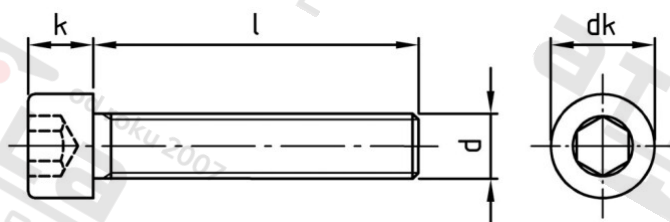

ISO 4762 A4-70 M 12X35 Šrouby s válcovou hlavou a vnitřním šestihranem, plný závit

Číslo položky:	4762412 35	EAN/GTIN:	4043377063236
Materiál:	A4	Čistá hmotnost na 100:	4.290 kg
		Množství v balení (VPE):	50 St.

Technické údaje

Průměr (d):	12 mm
Celková délka (l):	35 mm
Typ závitu:	metrický
tvar hlavy:	hlavy válců
Průměr hlavy (dk):	18 mm
Výška hlavy (k):	12 mm
Velikost pohonu (Pohon):	SW 10
Tvar pohonu (pohon):	Vnitřní šestihran
Pevnost v tahu (Rm):	700 N/mm ²