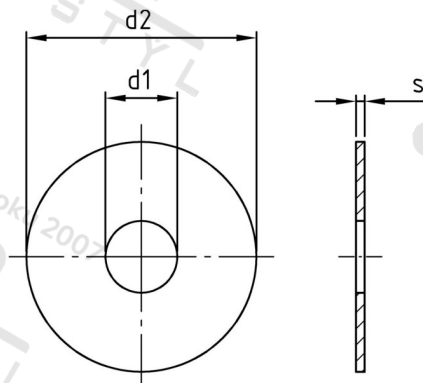

Výr. 9054 A4 35X8,4X1,5 Podložky karosářské

Číslo položky:	9054435 84	EAN/GTIN:	4043377209597
Materiál:	A4	Čistá hmotnost na 100:	0.810 kg
		Množství v balení (VPE):	200 St.

Technické údaje

Vnitřní průměr (d1):	8,4 mm
Vnější průměr (d2):	35 mm
Tloušťka materiálu (s):	1,5 mm