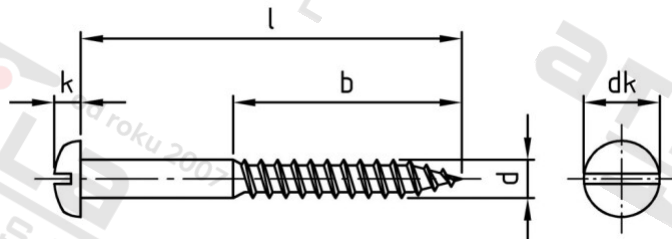

DIN 96 A2 8,0X80 Vrutý do dřeva s půlkulatou hlavou a drážkou

Číslo položky:	009628 80	EAN/GTIN:	4043377019899
Materiál:	A2	Čistá hmotnost na 100:	2.465 kg
		Množství v balení (VPE):	100 St.

Technické údaje

Průměr (d):	8 mm
Celková délka (l):	80 mm
Typ závitu:	dřevo závit
tvar hlavy:	Panhead
Pevnost v tahu (Rm):	500 N/mm ²
Délka závitu (b):	48 mm
Průměr hlavy (dk):	16 mm
Výška hlavy (k):	5,6 mm
Tvar pohonu (pohon):	Drážka

Použití

Ideální pro šroubová spojení dřevěných prvků.

Oblast použití

Výroba dřevěných konstrukcí