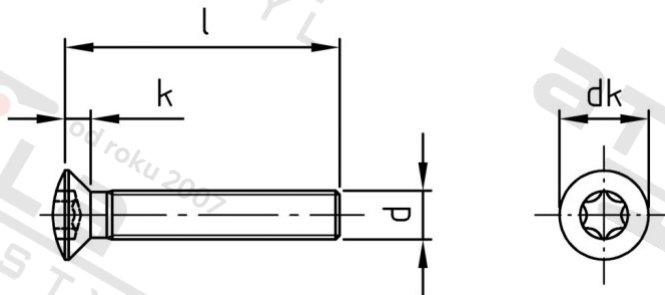

ISO 14584 A2 M 4X45 TX20

Šrouby se záp. čočkovou hl a hvězdicí drážkou

Číslo položky:

1458424 45

EAN/GTIN:

4043377289025

Materiál:

A2

Čistá hmotnost na 100:

0.391 kg

Množství v balení (VPE):

500 St.

Technické údaje

Průměr (d):	4 mm
Celková délka (l):	45 mm
Pevnost v tahu (Rm):	500 N/mm ²
Typ závitu:	metrický
tvár hlavy:	Zvýšený
Průměr hlavy (dk):	8,4 mm
Výška hlavy (k):	2,7 mm
Velikost pohonu (Pohon):	TX20
Tvar pohonu (pohon):	Vnitřní hvězdice