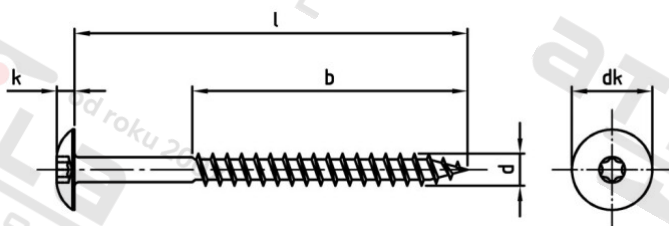

Výr. 9086 A2 5,5X38 TX20 – RAL 9001 Vrutky Trespo s pl kulovou hl a vnitřní hvězdicí

Číslo položky:	90862900155 38	EAN/GTIN:	4043377389749
Materiál:	A2	Čistá hmotnost na 100:	0.402 kg
		Množství v balení (VPE):	100 St.

Technické údaje

Průměr (d):	5,5 mm
Celková délka (l):	38 mm
Pevnost v tahu (Rm):	500 N/mm ²
Typ závitu:	dřevo závít
tvár hlavy:	Risso
Průměr hlavy (dk):	12,3 mm
Velikost pohonu (Pohon):	TX20
Tvar pohonu (pohon):	Vnitřní hvězdice
Délka závitu (b):	25 mm
Výška hlavy (k):	2,7 mm
Barva:	RAL 9001 – Krémově bílá