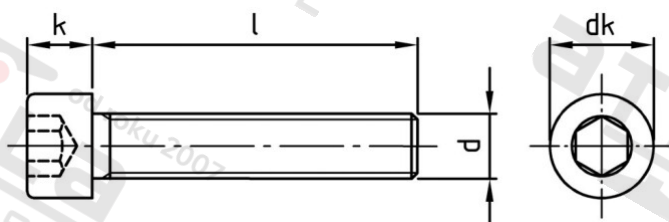

ISO 4762 A4-70 M 10X90/90

Šrouby s válcovou hlavou a vnitřním šestihranem, plný závit

Číslo položky:	4762410 90/90	EAN/GTIN:	4043377252487
Materiál:	A4	Čistá hmotnost na 100:	6.490 kg
		Množství v balení (VPE):	50 St.

### Technické údaje

Průměr (d):	10 mm
Celková délka (l):	90 mm
Typ závitu:	metrický
tvar hlavy:	hlavy válců
Průměr hlavy (dk):	16 mm
Výška hlavy (k):	10 mm
Velikost pohonu (Pohon):	SW 8
Tvar pohonu (pohon):	Vnitřní šestihran
Pevnost v tahu (Rm):	700 N/mm <sup>2</sup>