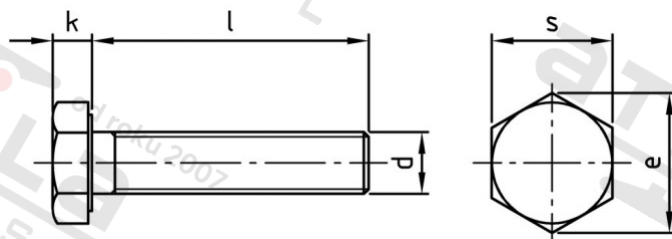

DIN 961 A2-70 M 12X1,5X40

Šrouby se šestihrannou hlavou s jemným závitem

Číslo položky:

0961212 15 40

EAN/GTIN:

4043377341181

Materiál:

A2

Čistá hmotnost na 100:

4.800 kg

Množství v balení (VPE):

50 St.

Technické údaje

Průměr (d):	12 mm
Typ závitů:	jemný závit
Rozměr přes hrany (e):	21,1 mm
Velikost pohonu (Pohon):	SW 19
Tvar pohonu (pohon):	Vnější šestihran
Pevnost v tahu (Rm):	700 N/mm ²
Celková délka (l):	40 mm
Výška hlavy (k):	7,5 mm