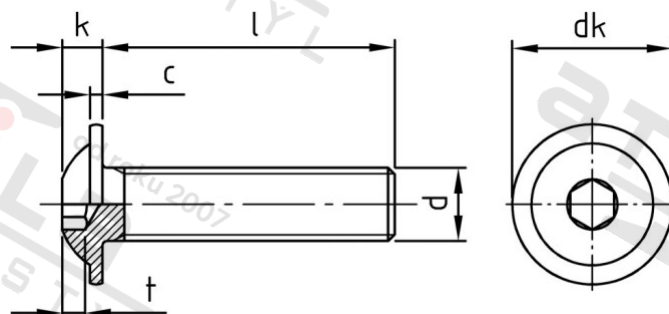

ISO 7380-2 A2 M 2X20/20

Šrouby s půlk hl, vnitřním 6-hr s podl, celý závit

Číslo položky: 7380222 20

EAN/GTIN: 4043377385536

Materiál: A2

Čistá hmotnost na 100: 0.090 kg

Množství v balení (VPE): 1000 St.

Technické údaje

Průměr (d):	2 mm
Celková délka (l):	20 mm
Typ závitů:	metrický
tvar hlavy:	hlava objektivu
Průměr hlavy (dk):	4 mm
Výška hlavy (k):	1,23 mm
Rozměr t (t):	0,6 mm
Velikost pohonu (Pohon):	SW 13
Tvar pohonu (pohon):	Vnitřní šestihran
Pevnost v tahu (Rm):	500 N/mm ²

Parametry

- "0" = snížená nosnos

Použití

Šroubová spojení plechů v sanitární oblasti a u topení

Použití ve vlhkých prostorech i venku bez významného obsahu chloridů a oxidů síry

Oblast použití

Výroba kovových konstrukcí, Jiná použití