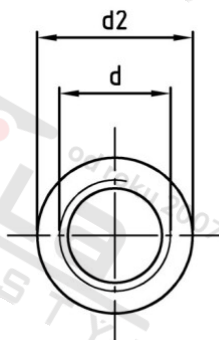

**Výr. 9070 A2 M 6X30 Spojky s vnitřním záv. kulaté**

Číslo položky:	907026 30	EAN/GTIN:	4043377213785
Materiál:	A2	Čistá hmotnost na 100:	1.260 kg
		Množství v balení (VPE):	100 St.

**Technické údaje**

Průměr (d):	6 mm
Vnější průměr (d2):	10 mm
Pevnost v tahu (Rm):	500 N/mm <sup>2</sup>
Celková délka (l):	30 mm
Typ závitu:	vnitřní závit

**Oblast použití**

Strojírenství