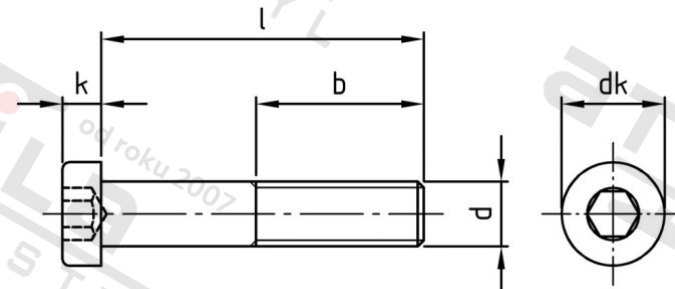

DIN 7984 A2-070 M 20X65

Šrouby s válcovou hlavou nízkou a vnitřním 6-hr

Číslo položky:

7984220 65

EAN/GTIN:

4043377262851

Materiál:

A2

### Technické údaje

Průměr (d):	20 mm
Celková délka (l):	65 mm
Typ závitu:	metrický
tvár hlavy:	hlavy válců
Průměr hlavy (dk):	30 mm
Výška hlavy (k):	11 mm
Velikost pohonu (Pohon):	SW 14
Tvar pohonu (pohon):	Vnitřní šestihran
Délka závitu (b):	65 mm
Pevnost v tahu (Rm):	560 N/mm <sup>2</sup>

### Parametry

- "0" = snížená nosnos