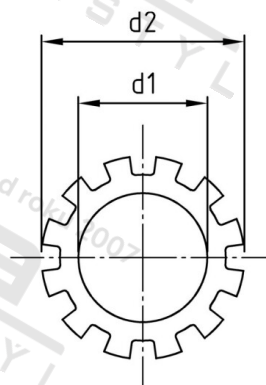

**DIN 6797 A2 A 28,0 Podložky ozubené, typ A**

<b>Číslo položky:</b>	679720280	<b>EAN/GTIN:</b>	4043377145543
<b>Materiál:</b>	A2	<b>Čistá hmotnost na 100:</b>	0.800 kg
		<b>Množství v balení (VPE):</b>	100 St.

**Technické údaje**

<b>Vnitřní průměr (d1):</b>	28 mm
<b>Vnější průměr (d2):</b>	44 mm
<b>Tloušťka zubu (s1):</b>	1,6 mm
<b>Tvrdość:</b>	140 HV

**Parametry**

- typ A

**Oblast použití**

Strojírenství