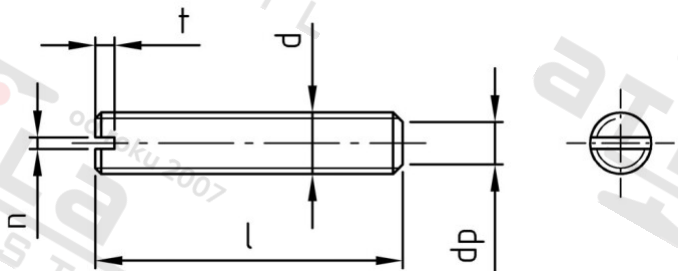

**DIN 551 A4 M 2,5X3 Šrouby stavěcí s drážkou a plochým koncem**

Číslo položky:	0551425 3	EAN/GTIN:	4043377042026
Materiál:	A4	Čistá hmotnost na 100:	0.008 kg
		Množství v balení (VPE):	200 St.

**Technické údaje**

Průměr (d):	2,5 mm
Celková délka (l):	3 mm
Typ závitů:	metrický
Tvar pohonu (pohon):	Drážka
Šířka drážky (n):	0,4 mm
Hloubka drážky (t):	0,72 mm
Rozměr dp (dp):	1,5 mm
Tvrдость:	12

**Oblast použití**

Fasády, Strojírenství, Výroba kovových konstrukcí, Jiná použití