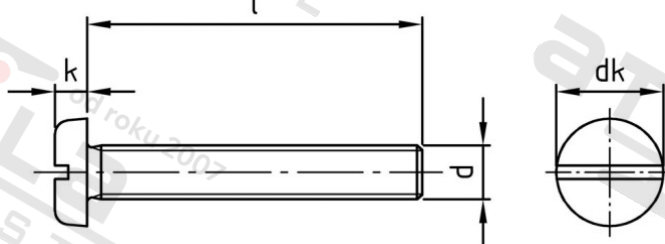

**DIN 85 A4 M 8X35 Šrouby s válcovou hlavou zaoblenou a drážkou**

<b>Číslo položky:</b>	008548 35	<b>EAN/GTIN:</b>	4043377012739
<b>Materiál:</b>	A4	<b>Čistá hmotnost na 100:</b>	1.730 kg
		<b>Množství v balení (VPE):</b>	200 St.

**Technické údaje**

<b>Průměr (d):</b>	8 mm
<b>Celková délka (l):</b>	35 mm
<b>Typ závitu:</b>	metrický
<b>tvár hlavy:</b>	prostáček
<b>Průměr hlavy (dk):</b>	16 mm
<b>Výška hlavy (k):</b>	4,8 mm
<b>Tvar pohonu (pohon):</b>	Drážka
<b>Pevnost v tahu (Rm):</b>	700 N/mm <sup>2</sup>