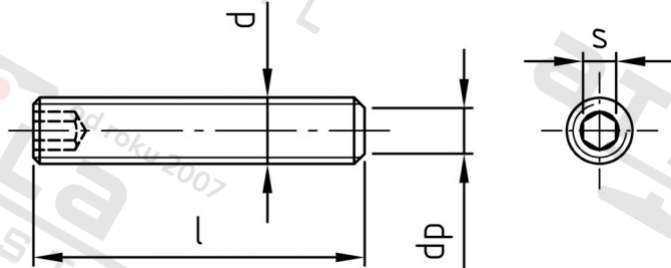

**ISO 4026 A2 M 4X40**

**Šr. stavecí s vnit.6-hr a pl. Konzem H21**

**Číslo položky:**

402624 40

**EAN/GTIN:**

4043377068712

**Materiál:**

A2

### Technické údaje

<b>Průměr (d):</b>	4 mm
<b>Celková délka (l):</b>	40 mm
<b>Typ závitů:</b>	metrický
<b>Tvrdość:</b>	21
<b>Velikost pohonu (Pohon):</b>	SW 2
<b>Tvar pohonu (pohon):</b>	Vnitřní šestihran
<b>Délka hrotu (dp):</b>	2,5 mm