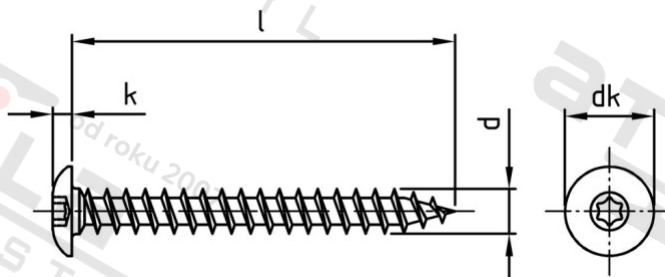

Výr. 9083 A2 7X35 TX30 Šrouby na dveřní závěsy s půlk hl a vnitřní hvězd

Číslo položky:	908327 35	EAN/GTIN:	4043377215697
Materiál:	A2	Čistá hmotnost na 100:	0.690 kg
		Množství v balení (VPE):	200 St.

Technické údaje

Průměr (d):	7 mm
Pevnost v tahu (Rm):	500 N/mm ²
Celková délka (l):	35 mm
Typ závitu:	dřevo závít
Velikost pohonu (Pohon):	TX30
Tvar pohonu (pohon):	Vnitřní hvězdička
tvar hlavy:	Risso
Průměr hlavy (dk):	14 mm
Výška hlavy (k):	3 mm
Průměr jádra:	4,2 mm