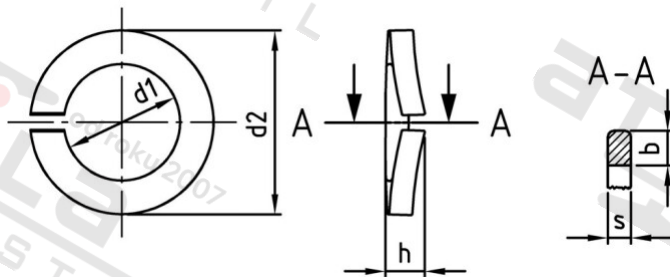

DIN 128 A4 A 2 Podložky pružné vyklenuté , typ A

Číslo položky:	012842	EAN/GTIN:	4043377317582
Materiál:	A4	Čistá hmotnost na 100:	0.003 kg
		Množství v balení (VPE):	1000 St.

Technické údaje

Vnitřní průměr (d1):	2,1 mm
Vnější průměr (d2):	4,4 mm
Rozměr h (h):	0,7 mm
Šířka (b):	0,9 mm
Tloušťka materiálu (s):	0,5 mm

Parametry

- typ A

Oblast použití

Strojírenství, Výroba kovových konstrukcí