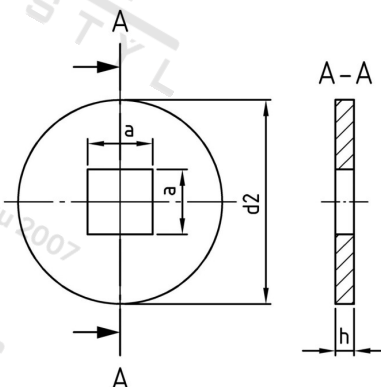

DIN 440 A2 V 6,6 Podl pro dřevěné konstr., čtverc. otvor, typ V

Číslo položky:	04402066	EAN/GTIN:	4043377036223
Materiál:	A2	Čistá hmotnost na 100:	0.458 kg
		Množství v balení (VPE):	100 St.

Technické údaje

Rozměr h (h):	2 mm
Vnější průměr (d2):	22 mm
Šířka čtyřhranu (a):	6,6 mm

Oblast použití

Výroba dřevěných konstrukcí