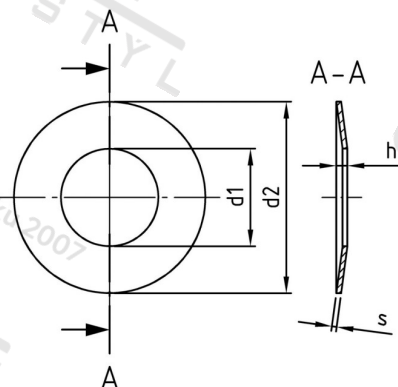

DIN 2093 1.4310 45X22,4X1,75 Pružiny talířové

Číslo položky:	2093245 224 175	EAN/GTIN:	4043377359100
Materiál:	A1	Čistá hmotnost na 100:	1.600 kg
		Množství v balení (VPE):	25 St.

Technické údaje

Rozměr h (h):	3 mm
Vnitřní průměr (d1):	22,4 mm
Vnější průměr (d2):	45 mm
Tloušťka materiálu (s):	1,75 mm