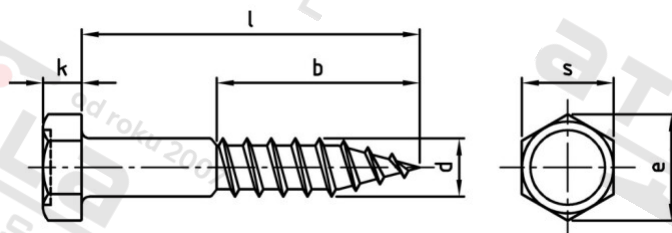

DIN 571 A2 16X60 Vruty do dřeva se šestihrannou hlavou

Číslo položky:	0571216 60	EAN/GTIN:	4043377044976
Materiál:	A2	Čistá hmotnost na 100:	9.490 kg
		Množství v balení (VPE):	25 St.

Technické údaje

Průměr (d):	16 mm
Celková délka (l):	60 mm
Délka závitu (b):	36 mm
Typ závitu:	dřevo závit
Pevnost v tahu (Rm):	500 N/mm ²
Výška hlavy (k):	10 mm
tvar hlavy:	Se šestihrannou hlavou
Tvar pohonu (pohon):	Vnější šestihran
Rozměr přes hrany (e):	26,17 mm
Velikost pohonu (Pohon):	SW 24

Použití

Ideální pro šroubová spojení v dřevěných prvcích.

Oblast použití

Výroba dřevěných konstrukcí