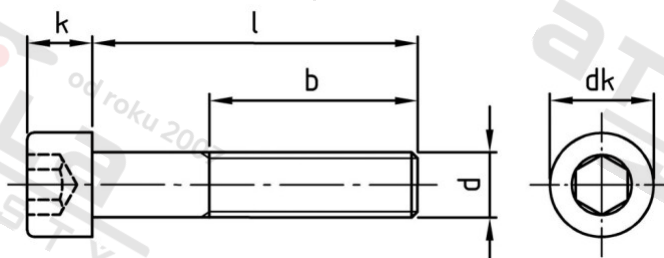

**ISO 4762 A4-70 M 24X160
závit**

Šrouby s válcovou hlavou a vnitřním šestihranem, částečný

Číslo položky:

4762424 160

EAN/GTIN:

4043377064356

Materiál:

A4

Čistá hmotnost na 100:

68.700 kg

Množství v balení (VPE):

10 St.

Technické údaje

Průměr (d):	24 mm
Celková délka (l):	160 mm
Délka závitu (b):	60 mm
Typ závitu:	metrický
tvár hlavy:	hlavy válců
Průměr hlavy (dk):	36 mm
Výška hlavy (k):	24 mm
Velikost pohonu (Pohon):	SW 19
Tvar pohonu (pohon):	Vnitřní šestihran
Pevnost v tahu (Rm):	700 N/mm ²