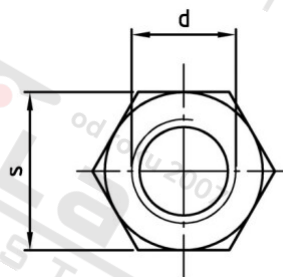

Výr. 9071 A2 M 6X30 Spojky s vnitřním závitem šestihranné

Číslo položky:	907126 30	EAN/GTIN:	4043377214027
Materiál:	A2	Čistá hmotnost na 100:	1.400 kg
		Množství v balení (VPE):	100 St.

Technické údaje

Průměr (d):	6 mm
Pevnost v tahu (Rm):	500 N/mm ²
Celková délka (l):	30 mm
Typ závitu:	vnitřní závit
Velikost pohonu (Pohon):	SW 10
Tvar pohonu (pohon):	Vnější šestihran

Oblast použití

Strojírenství