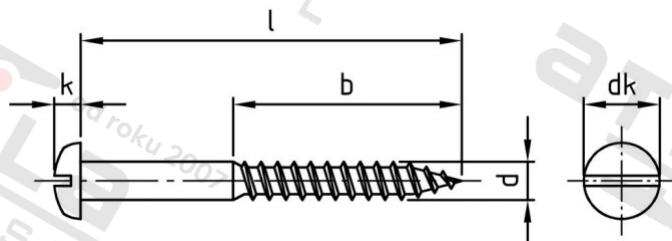

DIN 96 A2 5,5X35 Vrutky do dřeva s půlkulatou hlavou a drážkou

Číslo položky:	0096255 35	EAN/GTIN:	4043377019400
Materiál:	A2	Čistá hmotnost na 100:	0.603 kg
		Množství v balení (VPE):	200 St.

Technické údaje

Průměr (d):	5,5 mm
Celková délka (l):	35 mm
Typ závitu:	dřevo závit
tvar hlavy:	Panhead
Pevnost v tahu (Rm):	500 N/mm ²
Délka závitu (b):	21 mm
Průměr hlavy (dk):	11 mm
Výška hlavy (k):	3,8 mm
Tvar pohonu (pohon):	Drážka

Použití

Ideální pro šroubová spojení dřevěných prvků.

Oblast použití

Výroba dřevěných konstrukcí