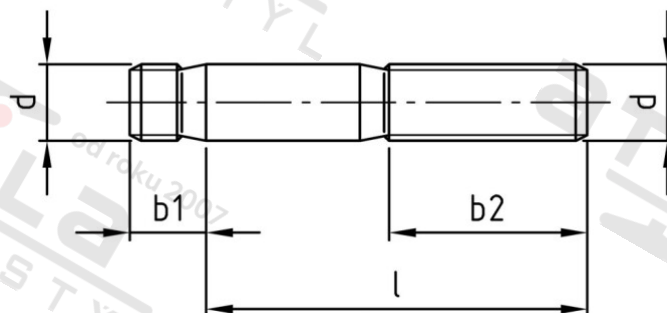

DIN 938 A2 M 24X75 Šrouby závrtné, závrtný koniec 1 d

Číslo položky:	0938224 75	EAN/GTIN:	4043377102058
Materiál:	A2	Čistá hmotnosť na 100:	30.800 kg
		Množství v balení (VPE):	50 St.

Technické údaje

Průměr (d):	24 mm
Typ závitů:	metrický
Pevnosť v tahu (Rm):	500 N/mm ²
Celková dĺžka (l):	75 mm
Závrtný koniec (b1):	24 mm
matice (b2):	54 mm