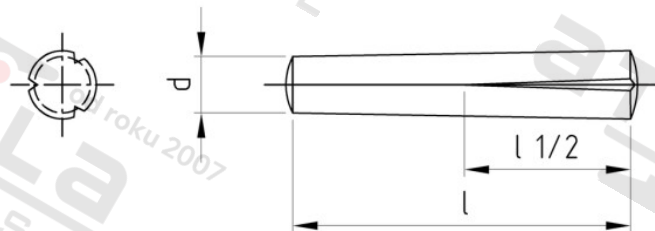

DIN 1472 1.4305 2,5X8 Kolíky lícované rýhované

Číslo položky:	1472225 8	EAN/GTIN:	4043377372154
Materiál:	A1	Čistá hmotnost na 100:	0.032 kg
		Množství v balení (VPE):	500 St.

Technické údaje

Průměr (d):	2,5 mm
Celková délka (l):	8 mm
Výška tvarového ukončení (c):	0,3 mm
Pevnost v tahu (Rm):	500 N/mm ²

Použití

- jako rukojeť kliky
- jako dorazový kolík na ventilu
- jako čep závěsu dveří
- jako středící kolík ložiska

Oblast použití

Strojírenství