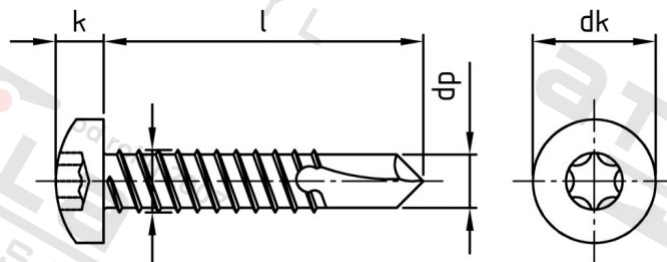

**DIN 7504 A4 M 2,9X13 TX8**

**Šrouby samovrtné s čočkovou hlavou, typ M**

**Číslo položky:**

75044MT29 13

**EAN/GTIN:**

4043377366245

**Materiál:**

A4

### Technické údaje

<b>Průměr (d):</b>	2,9 mm
<b>Celková délka (l):</b>	13 mm
<b>Typ závitů:</b>	plechu závit
<b>Průměr hlavy (dk):</b>	5,6 mm
<b>tvár hlavy:</b>	hlava objektivu
<b>Výška hlavy (k):</b>	2,2 mm
<b>Tvar pohonu (pohon):</b>	Vnitřní hvězdice
<b>Velikost pohonu (Pohon):</b>	TX8
<b>Rozměr dp (dp):</b>	2,3 mm