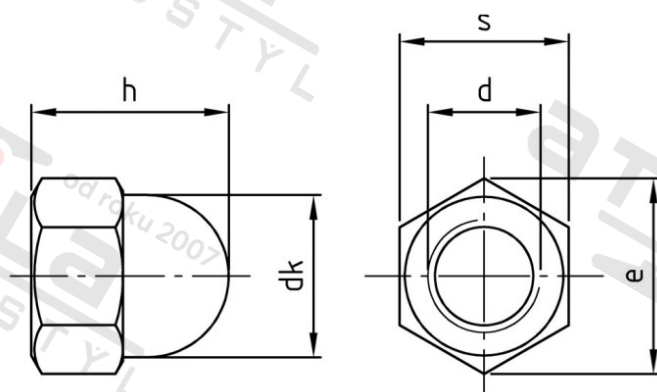

**DIN 1587 A4-70 M 36 Matice šestihranné, uzavřené, vysoké, lisované provedení**

<b>Číslo položky:</b>	1587436	<b>EAN/GTIN:</b>	4043377359513
<b>Materiál:</b>	A4	<b>Čistá hmotnost na 100:</b>	53.300 kg
		<b>Množství v balení (VPE):</b>	10 St.

**Technické údaje**

<b>Průměr (d):</b>	36 mm
<b>Pevnost v tahu (Rm):</b>	700 N/mm <sup>2</sup>
<b>Průměr hlavy (dk):</b>	51 mm
<b>Typ závitu:</b>	metrický
<b>Rozměr h (h):</b>	60 mm
<b>Výška šestihranu (h):</b>	29 mm
<b>Rozměr přes hrany (e):</b>	62 mm
<b>Velikost pohonu (Pohon):</b>	SW 55
<b>Tvar pohonu (pohon):</b>	Vnější šestihran