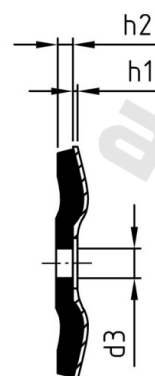

Výr. 9055 A2 5,2X20 Podložky těsnící s šedou gumou EPDM

Číslo položky:	9055245 20	EAN/GTIN:	4043377209719
Materiál:	A2	Čistá hmotnost na 100:	0.280 kg
		Množství v balení (VPE):	1000 St.

Technické údaje

Vnitřní průměr (d1):	5,2 mm
Vnější průměr (d2):	20 mm
Rozměr d3 (d3):	3,2 mm
Rozměr h1 (h1):	0,4 mm
Tloušťka EPDM (h2):	1,8 mm

Použití

Pro šrouby se zápustnou hlavou

Oblast použití

Solární systémy

Přednosti výrobku