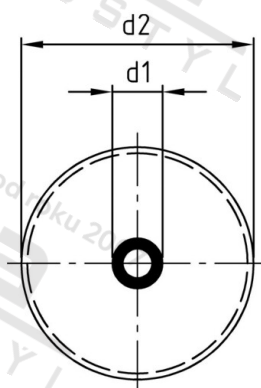

Výr. 9055 A2 5,2X20 Podložky těsnící s šedou gumou EPDM

Číslo položky:	9055245 20	EAN/GTIN:	4043377209719
Materiál:	A2	Čistá hmotnost na 100:	0.280 kg
		Množství v balení (VPE):	1000 St.

Technické údaje

Vnitřní průměr (d1):	5,2 mm
Vnější průměr (d2):	20 mm
Rozměr d3 (d3):	3,2 mm
Rozměr h1 (h1):	0,4 mm
Tloušťka EPDM (h2):	1,8 mm

Použití

Pro šrouby se zápustnou hlavou

Oblast použití

Solární systémy

Přednosti výrobku