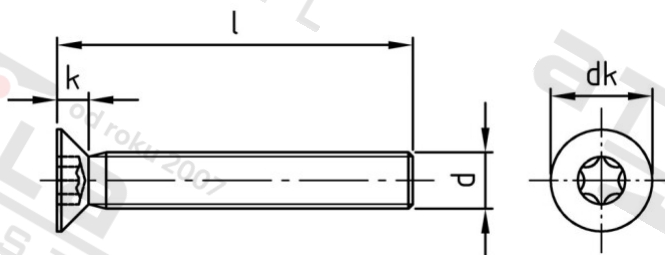

ISO 14581 A4 M 2X10 TX6 Šrouby se zápustnou hlavou s hvězdkou drážkou

Číslo položky:	1458142 10	EAN/GTIN:	4043377118127
Materiál:	A4	Čistá hmotnost na 100:	0.023 kg
		Množství v balení (VPE):	1000 St.

Technické údaje

Průměr (d):	2 mm
Celková délka (l):	10 mm
Typ závitu:	metrický
tvár hlavy:	se zápustnou hlavou
Průměr hlavy (dk):	3,8 mm
Výška hlavy (k):	1,2 mm
Velikost pohonu (Pohon):	TX6
Tvar pohonu (pohon):	Vnitřní hvězdička
Pevnost v tahu (Rm):	500 N/mm ²

Parametry

- "0" = snížená nosnos

Oblast použití

Strojírenství