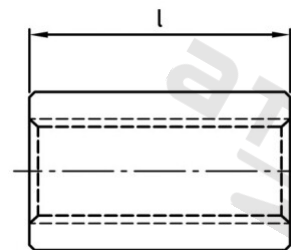

Art. 9071 A4 M 10X20 Spojky s vnitřním závitem šestihranné

Číslo položky:	9071410 20	EAN/GTIN:	4043377397416
Materiál:	A4	Čistá hmotnost na 100:	2.700 kg
		Množství v balení (VPE):	100 St.

Technické údaje

Průměr (d):	10 mm
Pevnost v tahu (Rm):	500 N/mm ²
Celková délka (l):	20 mm
Typ závitu:	vnitřní závit
Velikost pohonu (Pohon):	SW 17
Tvar pohonu (pohon):	Vnější šestihran

Oblast použití

Strojírenství