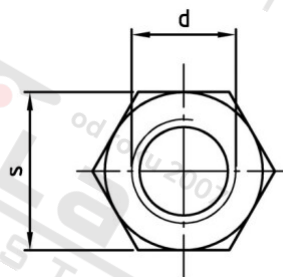

Art. 9071 A4 M 10X20 Spojky s vnitřním závitem šestihranné

Číslo položky:	9071410 20	EAN/GTIN:	4043377397416
Materiál:	A4	Čistá hmotnost na 100:	2.700 kg
		Množství v balení (VPE):	100 St.

Technické údaje

Průměr (d):	10 mm
Pevnost v tahu (Rm):	500 N/mm ²
Celková délka (l):	20 mm
Typ závitu:	vnitřní závit
Velikost pohonu (Pohon):	SW 17
Tvar pohonu (pohon):	Vnější šestihran

Oblast použití

Strojírenství