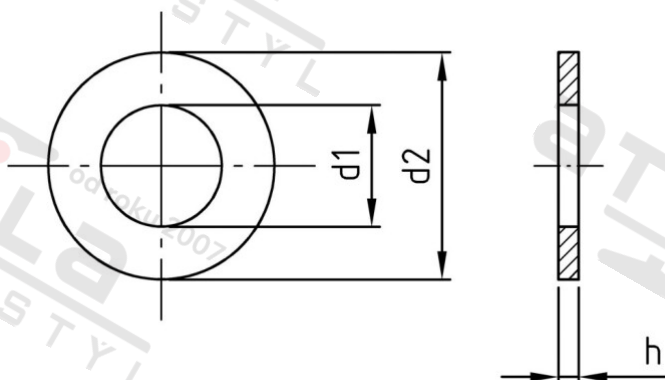

DIN 125 A4 66,0 Podložky ploché, typ A

| | | | |
|-----------------------|----------|---------------------------------|---------------|
| Číslo položky: | 01254660 | EAN/GTIN: | 4043377405531 |
| Materiál: | A4 | Čistá hmotnost na 100: | 49.200 kg |
| | | Množství v balení (VPE): | 5 St. |

Technické údaje

| | |
|-----------------------------|--------|
| Vnitřní průměr (d1): | 66 mm |
| Vnější průměr (d2): | 115 mm |
| Rozměr h (h): | 9 mm |
| Tvrдость: | 140 HV |

Parametry

- typ A