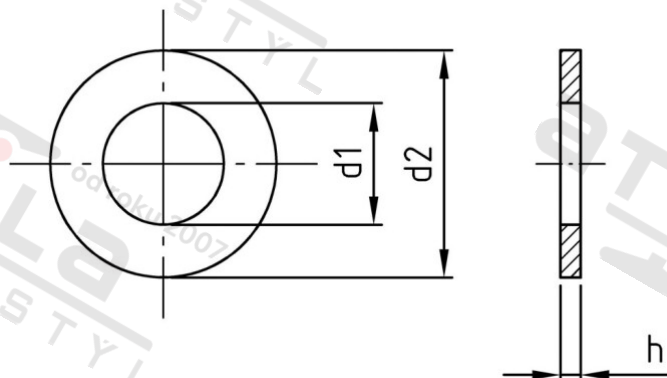

DIN 125 A4 37,0 Podložky ploché, typ A

Číslo položky:	01254370	EAN/GTIN:	4043377024169
Materiál:	A4	Čistá hmotnost na 100:	8.441 kg
		Množství v balení (VPE):	25 St.

Technické údaje

Vnitřní průměr (d1):	37 mm
Vnější průměr (d2):	66 mm
Rozměr h (h):	5 mm
Tvrdość:	140 HV

Parametry

- typ A

Oblast použití

Strojírenství