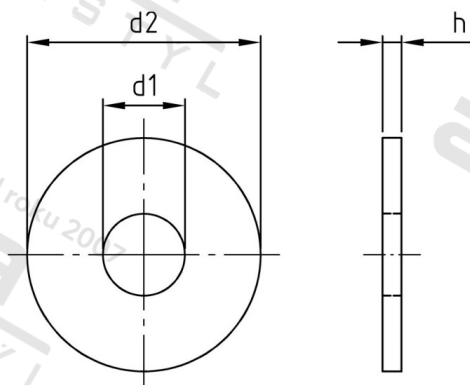

**ISO 7093-1 A4 3,5 Podložky ploché, velká řada, 200 HV**

<b>Číslo položky:</b>	7093435	<b>EAN/GTIN:</b>	4043377309686
<b>Materiál:</b>	A4	<b>Čistá hmotnost na 100:</b>	0.053 kg
		<b>Množství v balení (VPE):</b>	1000 St.

**Technické údaje**

<b>Rozměr h (h):</b>	0,8 mm
<b>Vnitřní průměr (d1):</b>	3,7 mm
<b>Vnější průměr (d2):</b>	11 mm
<b>Tvrdość:</b>	200 HV

**Parametry**

- Tvrdość 200 HV

**Oblast použití**

Strojirenství