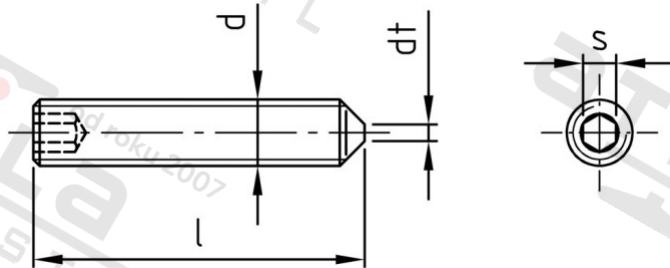

ISO 4027 A4 M 2X8

Šr. stavecí s vnitřním šestihr. a hrotem H21

Číslo položky:

402742 8

EAN/GTIN:

4043377355003

Materiál:

A4

Čistá hmotnost na 100:

0.012 kg

Množství v balení (VPE):

500 St.

Technické údaje

Průměr (d):	2 mm
Celková délka (l):	8 mm
Typ závitů:	metrický
Tvrdość:	21
Velikost pohonu (Pohon):	SW 0,9
Tvar pohonu (pohon):	Vnitřní šestihran
Rozměr dt (dt):	0,5 mm