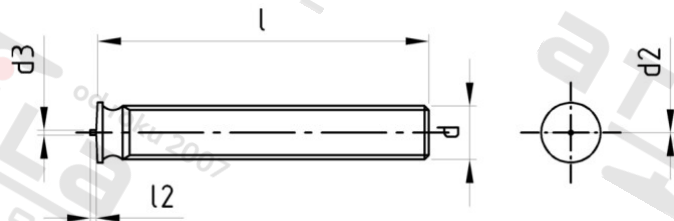

ISO 13918 A2 PT M 8X40 Šrouby přivařovací s vnějším závitem

Číslo položky:	1391828 40	EAN/GTIN:	4043377142498
Materiál:	A2	Čistá hmotnost na 100:	1.268 kg
		Množství v balení (VPE):	200 St.

Technické údaje

Průměr (d):	8 mm
Celková délka (l):	40 mm
Rozměr d2 (d2):	9 mm
Výška hlavy h:	0,8-1,4 mm
Typ závitu:	vnější závit
Pevnost v tahu (Rm):	500 N/mm ²

Oblast použití

Strojírenství, Výroba kovových konstrukcí